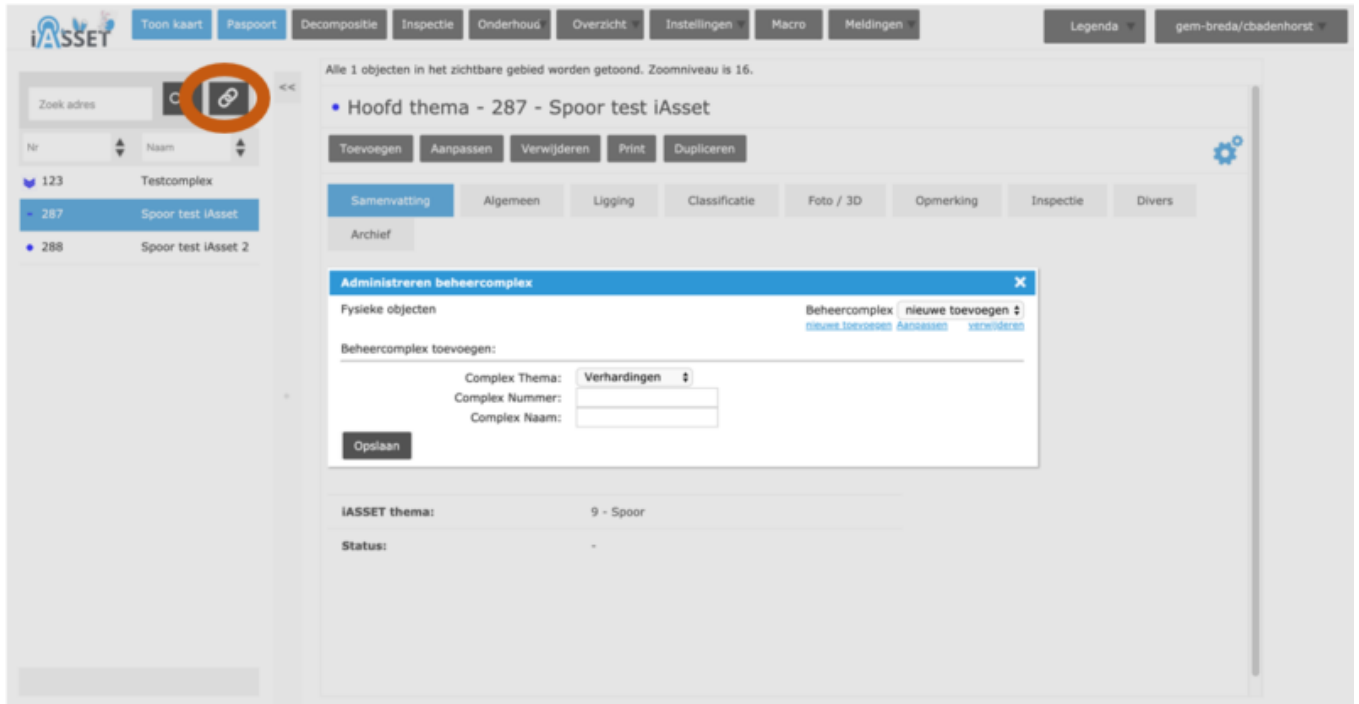

Handleiding Beheercomplex

Handleiding Beheercomplex

Beheercomplex maken

Het is mogelijk om in iASSET objecten die gerelateerd zijn te koppelen in een beheercomplex.

Kies om een beheercomplex aan te maken of te bewerken de knop in de oranje cirkel.

Kies daarna in het veld de blauwe knop 'Nieuwe toevoegen' en vul de benodigde informatie in. (Let op dat het goede thema gekozen wordt.)

Druk daarna 1x op 'Opslaan'. Het scherm verandert dan niet uit zichzelf.