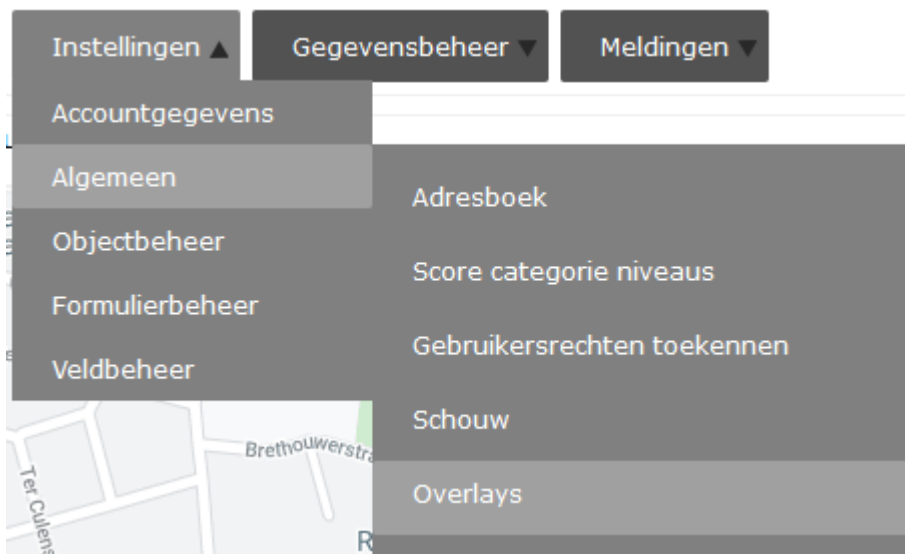

Overlays actief maken/volgorde wijzigen

Overlays onder Instellingen

Overlays kan worden gevonden onder Instellingen > Algemeen > Overlays

De uitgebreide handleiding is te vinden onder Legenda > Overlays.